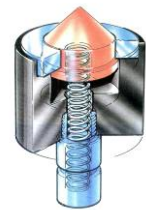

Réf. 052130

BODYMETER

Siste generasjons måleverktøy med digitalt display, BODYMETER gjør det mulig å foreta en rask diagnose på alle typer kjøretøy ved enkel måling under kjøretøyet (lengde, symmetri og krysskontroll)

Dens meget enkle betjening gjør det mulig for en person å utføre målingen.

Egenskaper

- **Hurtig og enkel måling**
- **Et unikt og patentert selvsentrerende magnetfeste system**
- **Lett arm**, med lettlest digitalt display
- Gir mulighet for gratis eller rimelig måling uten demontering av deler fra kjøretøyet i lengder fra 400 til 2650 mm.
- Kan brukes på kjøretøy i følgende situasjoner:

Rammebenk

Retting

Løftebukk

TILVALG

Gysmeter 4W Kit ref. 052123
Ett spesifikt magnetisk feste og 13 komplementære adaptere for arbeid på SUV og 4x4